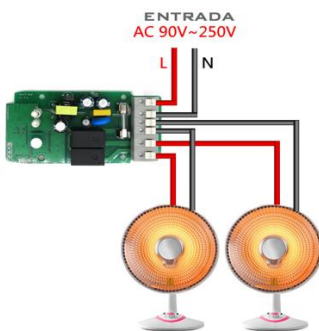

KOFF DBAS

Koff Dual es un interruptor universal para su sistema de casa inteligente que le permite encender y apagar aparatos de forma remota.

Koff Dual es un interruptor WiFi de 2 contactos que le permite conectar y controlar dos electrodomésticos o dispositivos eléctricos de forma independiente. Entonces con 1 interruptor de control Koff Dual usted obtiene 2 interruptores básicos Koff. El interruptor de Koff Dual hereda las ventajas del conmutador Koff Basic, como la facilidad de instalación y operación, acceso WiFi rápido y control remoto a través de Aplicación EweLink.

La APP eWeLink está disponible en iOS y Android, los clientes pueden activar y desactivar de forma independiente cada uno de los dos dispositivos conectados a la aplicación en su celular. Este interruptor inalámbrico además permite configurar modos de temporización como ser, repetición, cuenta regresiva o para activar y desactivar a una hora específica. además de permitir compartir con otros sus dispositivos.

Especificación Koff Dual

- Rango de voltaje: 90-250v AC (50/60Hz)
- Corriente máxima: 10A por canal (1 Contacto) / 16A combinados (2 Contactos)
- Potencia máxima: 3500W (2 contactos) / 2200W (1 contacto)
- Dimensiones: 114 * 52 * 32 mm (Largo * Ancho * Alto)
- Material de la caja: ABS ignífugo V0
- Humedad: 5% -90% HR, anti condensación.
- Estándar inalámbrico: 802.11 b / g / n
- Mecanismo de seguridad: WPA-PSK / WPA2-PSK
- Temperatura de funcionamiento: 0°C-40°C (32 ° F-104 ° F)
- Color: blanco
- Peso: 86.0g
- 2 interruptores por dispositivo.